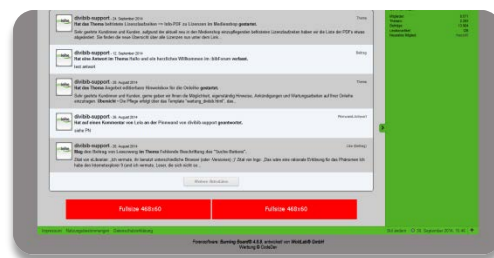

Superbanner XL 960 x 100 Pixel unten

Mehr
Kunden

Superbanner 728 x 90 Pixel oben

Superbanner 728 x 90 Pixel unten

Mehr
Zukunft

:userforum – Banner-Formate

Fullsize-Banner 468 x 60 Pixel oben

Fullsize-Banner 468 x 60 Pixel unten

Mehr
Service

Halfsize Banner 234 x 60 Pixel oben

Halfsize Banner 234 x 60 Pixel unten

Mehr
Kunden

Mehr
Zukunft

Preisliste 2017

Banner	Pixel	Datei-Art	Preis für <u>1 Woche</u>	Preis für <u>1 Monat*</u>
Superbanner XXL oben	960 x 160	.png / .swf / .gif	600 EUR	2.100 EUR
Superbanner XXL unten	960 x 160	.png / .swf / .gif	450 EUR	1.600 EUR
Superbanner XXL oben + unten	960 x 160	.png / .swf / .gif	1.000 EUR	3.500 EUR
Superbanner XL oben	960 x 100	.png / .swf / .gif	500 EUR	1.750 EUR
Superbanner XL unten	960 x 100	.png / .swf / .gif	350 EUR	1.150 EUR
Superbanner XL oben + unten	960 x 100	.png / .swf / .gif	800 EUR	2.500 EUR
Superbanner oben	728 x 90	.png / .swf / .gif	400 EUR	1.200 EUR
Superbanner unten	728 x 90	.png / .swf / .gif	250 EUR	750 EUR
Superbanner oben + unten	728 x 90	.png / .swf / .gif	600 EUR	1.800 EUR
Fullsize Banner oben	468 x 60	.png / .swf / .gif	300 EUR	700 EUR
Fullsize Banner unten	468 x 60	.png / .swf / .gif	150 EUR	400 EUR
Fullsize Banner oben + unten	468 x 60	.png / .swf / .gif	400 EUR	1.000 EUR
Halfsize oben	234 x 60	.png / .swf / .gif	200 EUR	400 EUR
Halfsize unten	234 x 60	.png / .swf / .gif	100 EUR	200 EUR
Halfsize oben + unten	234 x 60	.png / .swf / .gif	250 EUR	500 EUR