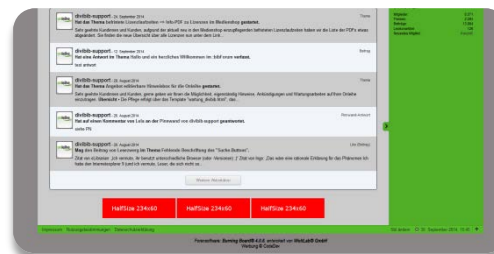

Mehr
Service

Halfsize Banner 234 x 60 Pixel oben

Halfsize Banner 234 x 60 Pixel unten

Mehr
Kunden

Mehr
Zukunft

Preisliste 2017

Banner	Pixel	Datei-Art	Preis für <u>1 Woche</u>	Preis für <u>1 Monat*</u>
Superbanner XXL oben	960 x 160	.png / .swf / .gif	600 EUR	2.100 EUR
Superbanner XXL unten	960 x 160	.png / .swf / .gif	450 EUR	1.600 EUR
Superbanner XXL oben + unten	960 x 160	.png / .swf / .gif	1.000 EUR	3.500 EUR
Superbanner XL oben	960 x 100	.png / .swf / .gif	500 EUR	1.750 EUR
Superbanner XL unten	960 x 100	.png / .swf / .gif	350 EUR	1.150 EUR
Superbanner XL oben + unten	960 x 100	.png / .swf / .gif	800 EUR	2.500 EUR
Superbanner oben	728 x 90	.png / .swf / .gif	400 EUR	1.200 EUR
Superbanner unten	728 x 90	.png / .swf / .gif	250 EUR	750 EUR
Superbanner oben + unten	728 x 90	.png / .swf / .gif	600 EUR	1.800 EUR
Fullsize Banner oben	468 x 60	.png / .swf / .gif	300 EUR	700 EUR
Fullsize Banner unten	468 x 60	.png / .swf / .gif	150 EUR	400 EUR
Fullsize Banner oben + unten	468 x 60	.png / .swf / .gif	400 EUR	1.000 EUR
Halfsize oben	234 x 60	.png / .swf / .gif	200 EUR	400 EUR
Halfsize unten	234 x 60	.png / .swf / .gif	100 EUR	200 EUR
Halfsize oben + unten	234 x 60	.png / .swf / .gif	250 EUR	500 EUR